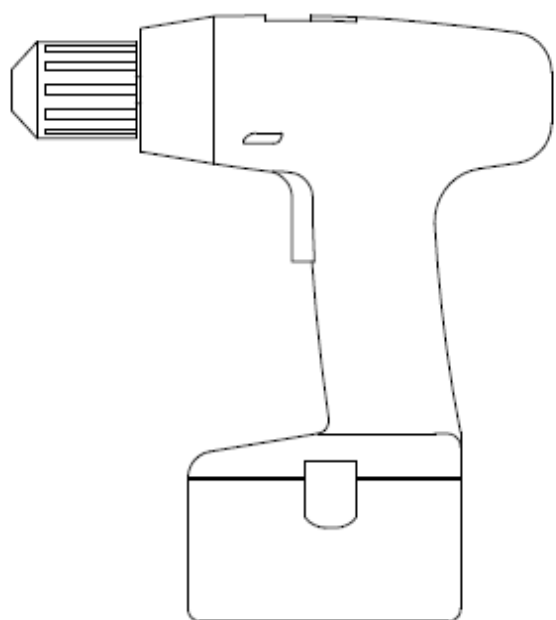

Nářadí potřebné k montáži