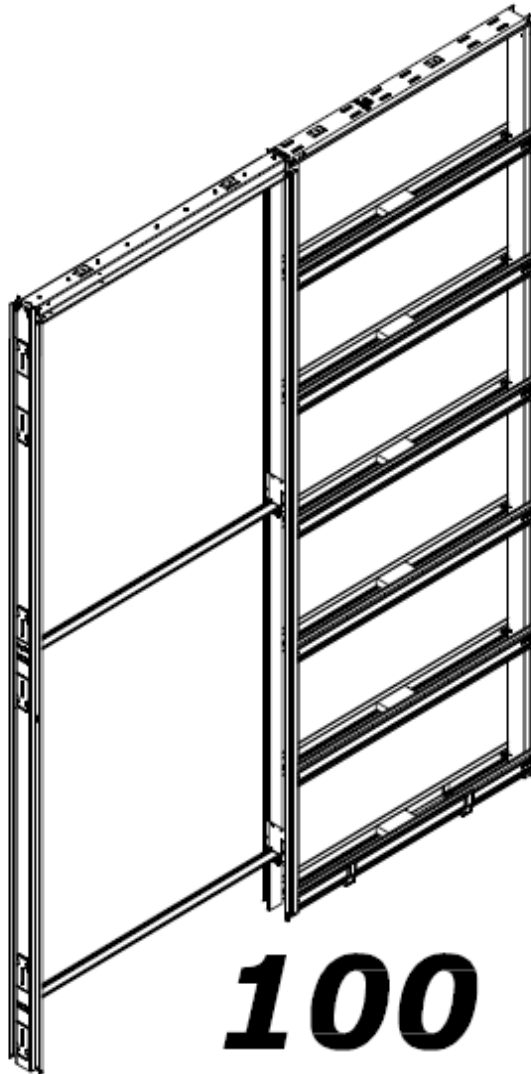

ECLISSE®

MONTÁŽNÍ NÁVOD K SESTAVENÍ POUZDRA DO SDK

Dodržujte pozorně montážní návod.

Kvůli dodržení správné montáže, jak je dále uvedeno, je nutné používat vhodné nářadí. S ohledem na bezpečnost práce používejte vhodné pracovní pomůcky.