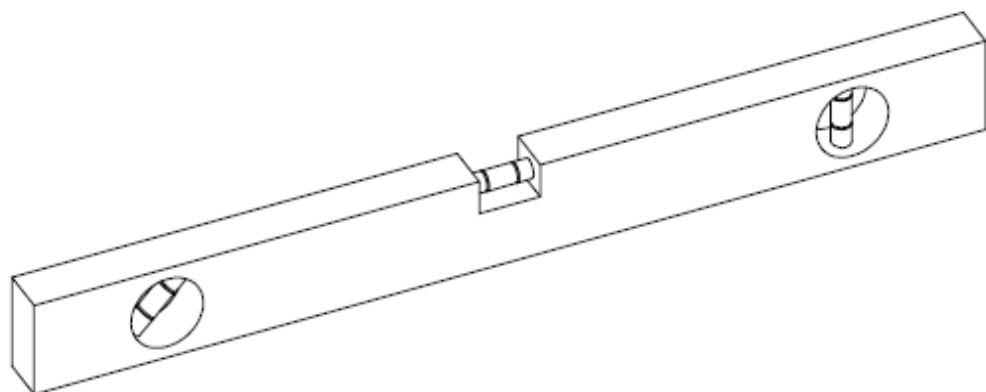

Nářadí potřebné k montáži