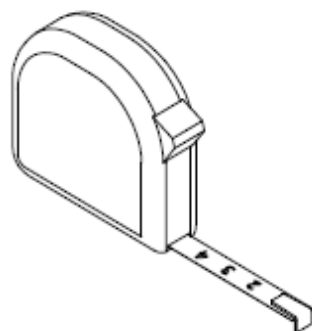

Nářadí potřebné k montáži