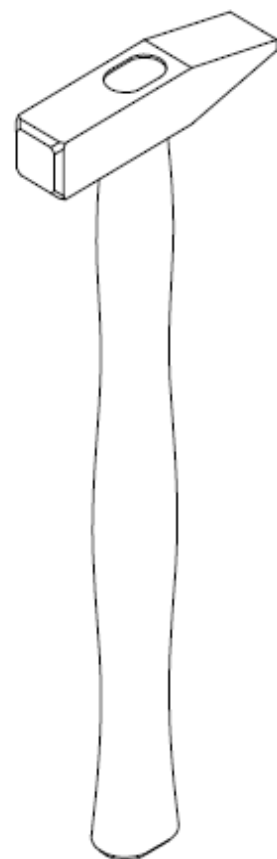

Nářadí potřebné k montáži